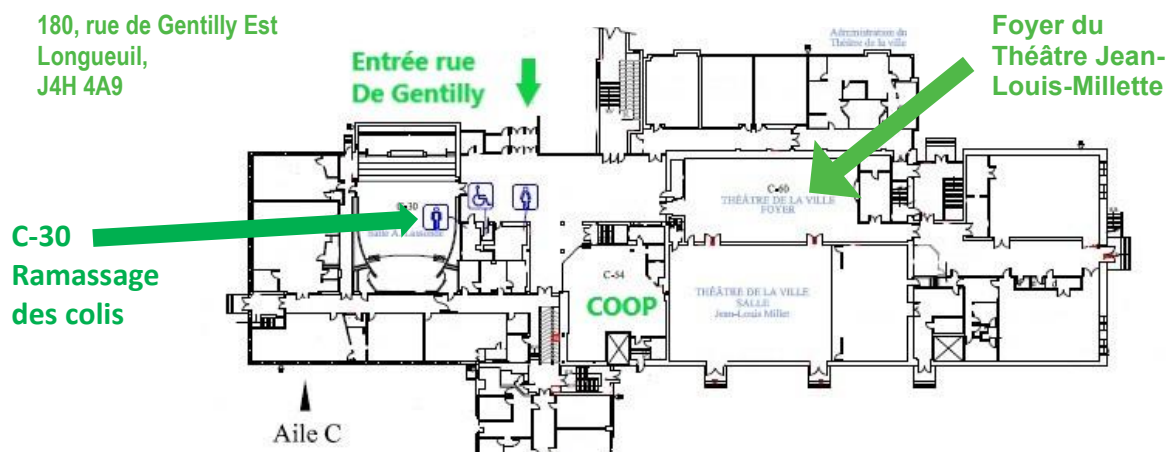

Avis important

27 juin 2023 : Début de la vente en ligne

Veillez attendre cette date pour commander via les listes scolaires pour chacun des établissements. Les commandes passées avant cette date seront automatiquement annulées.

12 juillet 2023 : Début de la vente des livres, cahiers et papeterie au Foyer du Théâtre Jean-Louis-Millette

Site WEB : www.coopmontpetit.com

Créez votre profil

MATÉRIEL SCOLAIRE

« POUR LES PARENTS »

Liste des fournitures par école et par niveau

Livraison : Par Purolator au coût de 10,00$

Ramassage au local C-30 (près du Pavillon Le Caron) gratuit

Un courriel vous indiquant que votre commande est expédiée ou prête à être ramassée vous sera envoyé.

Prévoir 5 à 10 jours ouvrables selon l'affluence.

🎉 Courez la chance de gagner une des 10 cartes cadeaux de 100$ qui seront tirées parmi toutes les commandes scolaires reçues avant le 28 juillet 2023 à minuit. Le tirage aura lieu le 31 juillet 2023 à midi. 🎉

Toutes commandes web passées après le 5 août 2023 risquent de subir des délais qui pourraient être au-delà de votre premier jour de classe.

N'oubliez pas, le cégep est ouvert aux étudiants et le stationnement payant à partir du 21 août 2023.

180, rue de Gentilly Est
Longueuil,
J4H 4A9